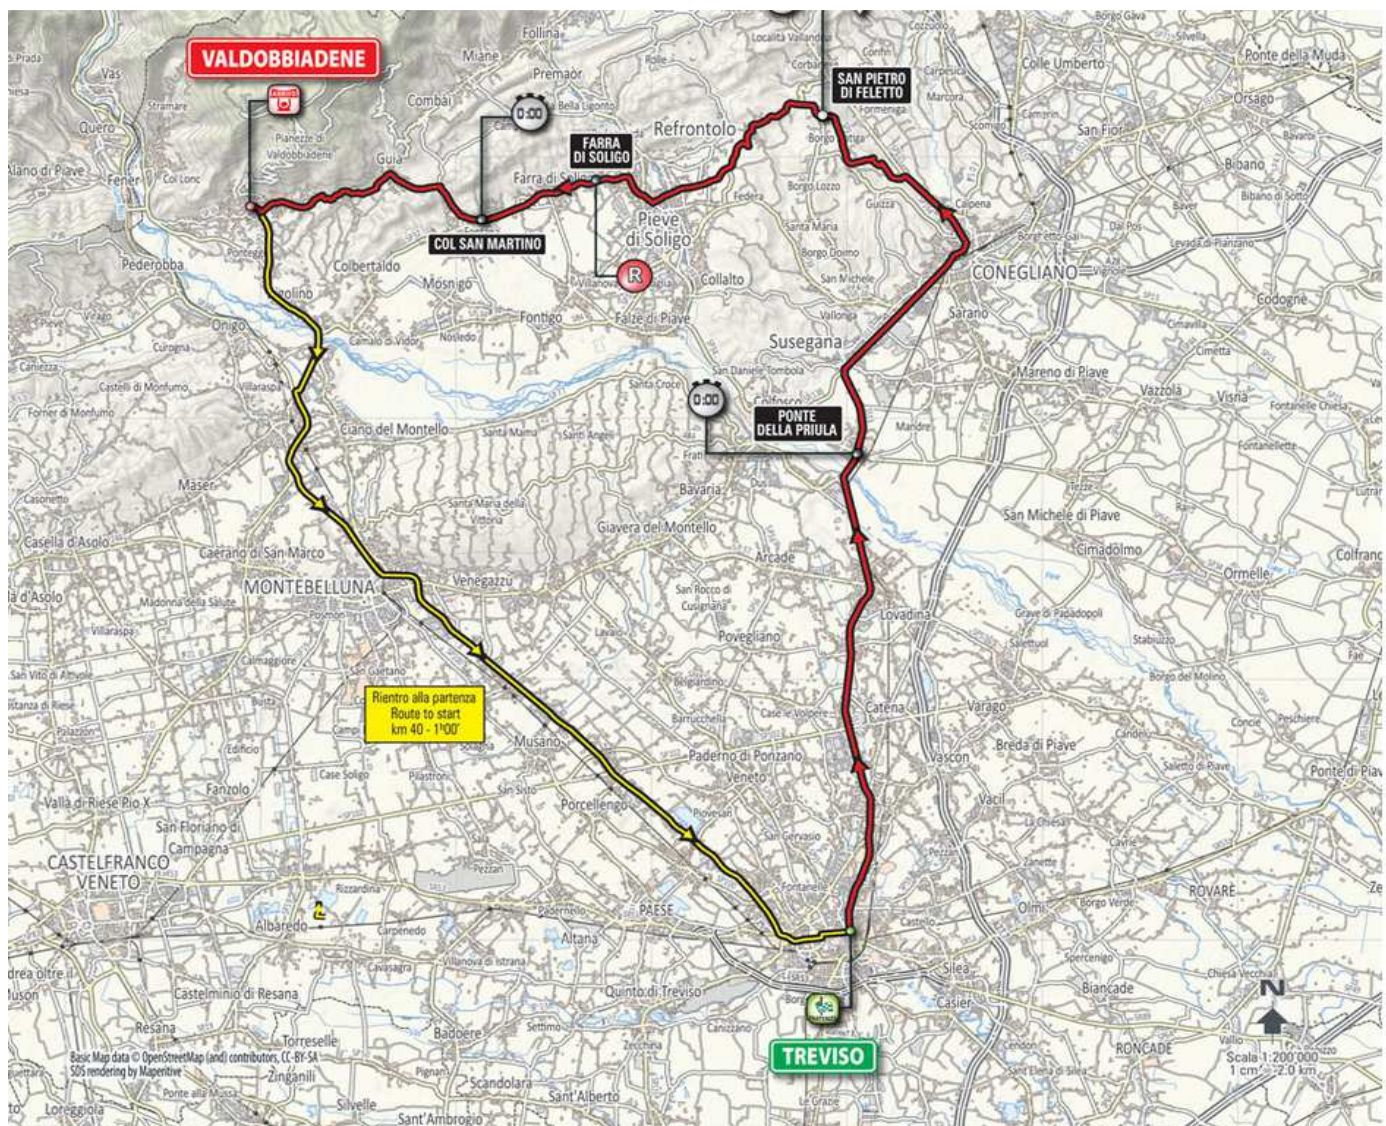

PERCORSO 14^A TAPPA GIRO D'ITALIA

TREVISO 23/05/2015

Il giorno 23 maggio la viabilità intorno a Treviso e in città subirà notevoli variazioni a causa della tappa a cronometro del Giro d'Italia. Sarà inaccessibile tutta l'area nord della città e la statale Pontebbana da Treviso a Conegliano dalle 10 alle 18.

Uscita consigliata dell'A27: Treviso SUD